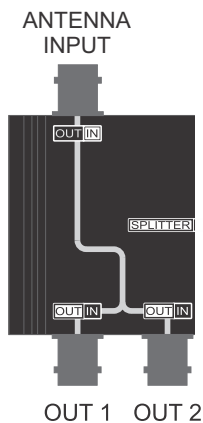

# MGA

PRO AUDIO

**AS 212**  
MANUAL DE INSTRUÇÕES

ESPECIFICAÇÕES TÉCNICAS

FAIXA DE FREQUÊNCIA.....	100 to 950 MHz
IMPEDÂNCIA DE ENTRADA.....	50 Ω
IMPEDÂNCIA DE SAÍDA.....	50 Ω
CONECTORES DE ENTRADA.....	BNC F
CONECTOR DE SAÍDA.....	BNC F
ISOLAÇÃO.....	20 dB
PERDA POR INSERÇÃO MAX.....	3 dB
PESO.....	0,230Kg
DIMENSÕES DA EMBALAGEM.....	105x85x145 (mm)
PESO COM EMBALAGEM.....	0,350Kg

DIVISÃO DOS CANAIS  
CONFIGURAÇÃO DOS MODOS SPLTTER E COMBINER

SPLITTER

COMBINER

DIAGRAMA DE LIGAÇÃO NO MODO SPLITTER

EXEMPLOS DE LIGAÇÃO MODO SPLITTER

EXEMPLOS DE LIGAÇÃO MODO COMBINER