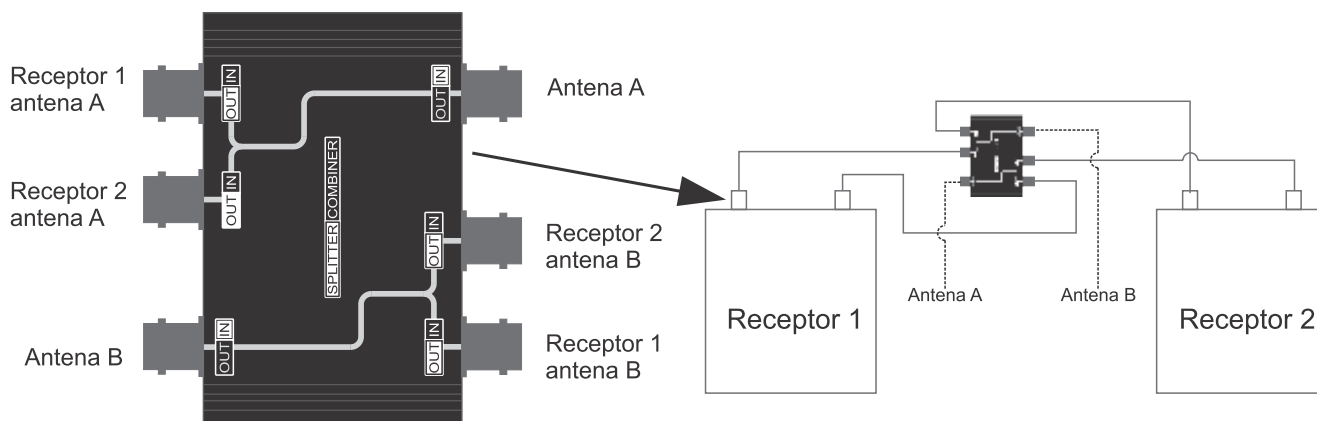

# MGA

PRO AUDIO

**AS 212**  
MANUAL DE INSTRUÇÕES

ESPECIFICAÇÕES TÉCNICAS

FAIXA DE FREQUÊNCIA.....	100 to 950 MHz
IMPEDÂNCIA DE ENTRADA.....	50 Ω
IMPEDÂNCIA DE SAÍDA.....	50 Ω
CONECTORES DE ENTRADA.....	BNC F
CONECTOR DE SAÍDA.....	BNC F
ISOLAÇÃO.....	20 dB
PERDA POR INSERÇÃO MAX.....	3 dB
PESO.....	0,230Kg
DIMENSÕES DA EMBALAGEM.....	105x85x145 (mm)
PESO COM EMBALAGEM.....	0,350Kg

DIVISÃO DOS CANAIS  
CONFIGURAÇÃO DOS MODOS SPLTTER E COMBINER

SPLITTER

COMBINER

DIAGRAMA DE LIGAÇÃO NO MODO SPLITTER

EXEMPLOS DE LIGAÇÃO MODO SPLITTER

EXEMPLOS DE LIGAÇÃO MODO COMBINER