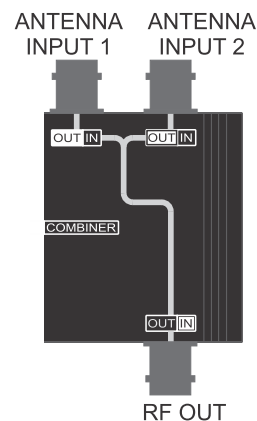

# MGA

PRO AUDIO

**AS 212**  
MANUAL DE INSTRUÇÕES

ESPECIFICAÇÕES TÉCNICAS

FAIXA DE FREQUÊNCIA.....	100 to 950 MHz
IMPEDÂNCIA DE ENTRADA.....	50 Ω
IMPEDÂNCIA DE SAÍDA.....	50 Ω
CONECTORES DE ENTRADA.....	BNC F
CONECTOR DE SAÍDA.....	BNC F
ISOLAÇÃO.....	20 dB
PERDA POR INSERÇÃO MAX.....	3 dB
PESO.....	0,230Kg
DIMENSÕES DA EMBALAGEM.....	105x85x145 (mm)
PESO COM EMBALAGEM.....	0,350Kg

DIVISÃO DOS CANAIS  
CONFIGURAÇÃO DOS MODOS SPLTTER E COMBINER

SPLITTER

COMBINER

DIAGRAMA DE LIGAÇÃO NO MODO SPLITTER

EXEMPLOS DE LIGAÇÃO MODO SPLITTER

EXEMPLOS DE LIGAÇÃO MODO COMBINER