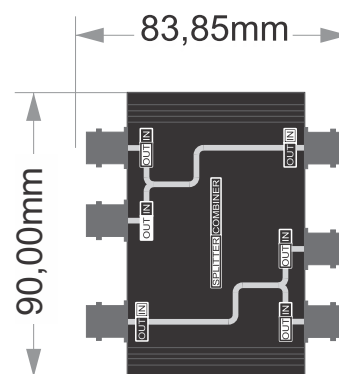

# MGA

PRO AUDIO

**AS 212**  
MANUAL DE INSTRUÇÕES

ESPECIFICAÇÕES TÉCNICAS

FAIXA DE FREQUÊNCIA.....	100 to 950 MHz
IMPEDÂNCIA DE ENTRADA.....	50 Ω
IMPEDÂNCIA DE SAÍDA.....	50 Ω
CONECTORES DE ENTRADA.....	BNC F
CONECTOR DE SAÍDA.....	BNC F
ISOLAÇÃO.....	20 dB
PERDA POR INSERÇÃO MAX.....	3 dB
PESO.....	0,230Kg
DIMENSÕES DA EMBALAGEM.....	105x85x145 (mm)
PESO COM EMBALAGEM.....	0,350Kg

DIVISÃO DOS CANAIS  
CONFIGURAÇÃO DOS MODOS SPLTTER E COMBINER

SPLITTER

COMBINER

DIAGRAMA DE LIGAÇÃO NO MODO SPLITTER

EXEMPLOS DE LIGAÇÃO MODO SPLITTER

EXEMPLOS DE LIGAÇÃO MODO COMBINER