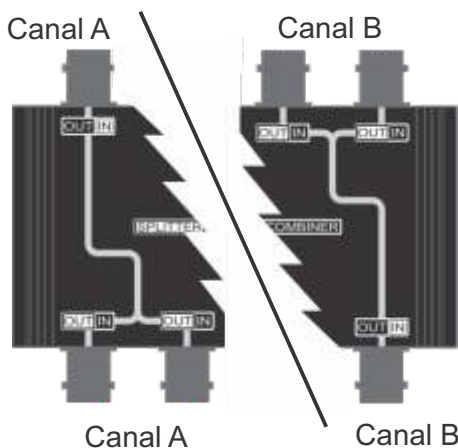

# MGA

PRO AUDIO

**AS 212**  
MANUAL DE INSTRUÇÕES

ESPECIFICAÇÕES TÉCNICAS

FAIXA DE FREQUÊNCIA.....	100 to 950 MHz
IMPEDÂNCIA DE ENTRADA.....	50 Ω
IMPEDÂNCIA DE SAÍDA.....	50 Ω
CONECTORES DE ENTRADA.....	BNC F
CONECTOR DE SAÍDA.....	BNC F
ISOLAÇÃO.....	20 dB
PERDA POR INSERÇÃO MAX.....	3 dB
PESO.....	0,230Kg
DIMENSÕES DA EMBALAGEM.....	105x85x145 (mm)
PESO COM EMBALAGEM.....	0,350Kg

DIVISÃO DOS CANAIS  
CONFIGURAÇÃO DOS MODOS SPLTTER E COMBINER

SPLITTER

COMBINER

DIAGRAMA DE LIGAÇÃO NO MODO SPLITTER

EXEMPLOS DE LIGAÇÃO MODO SPLITTER

EXEMPLOS DE LIGAÇÃO MODO COMBINER