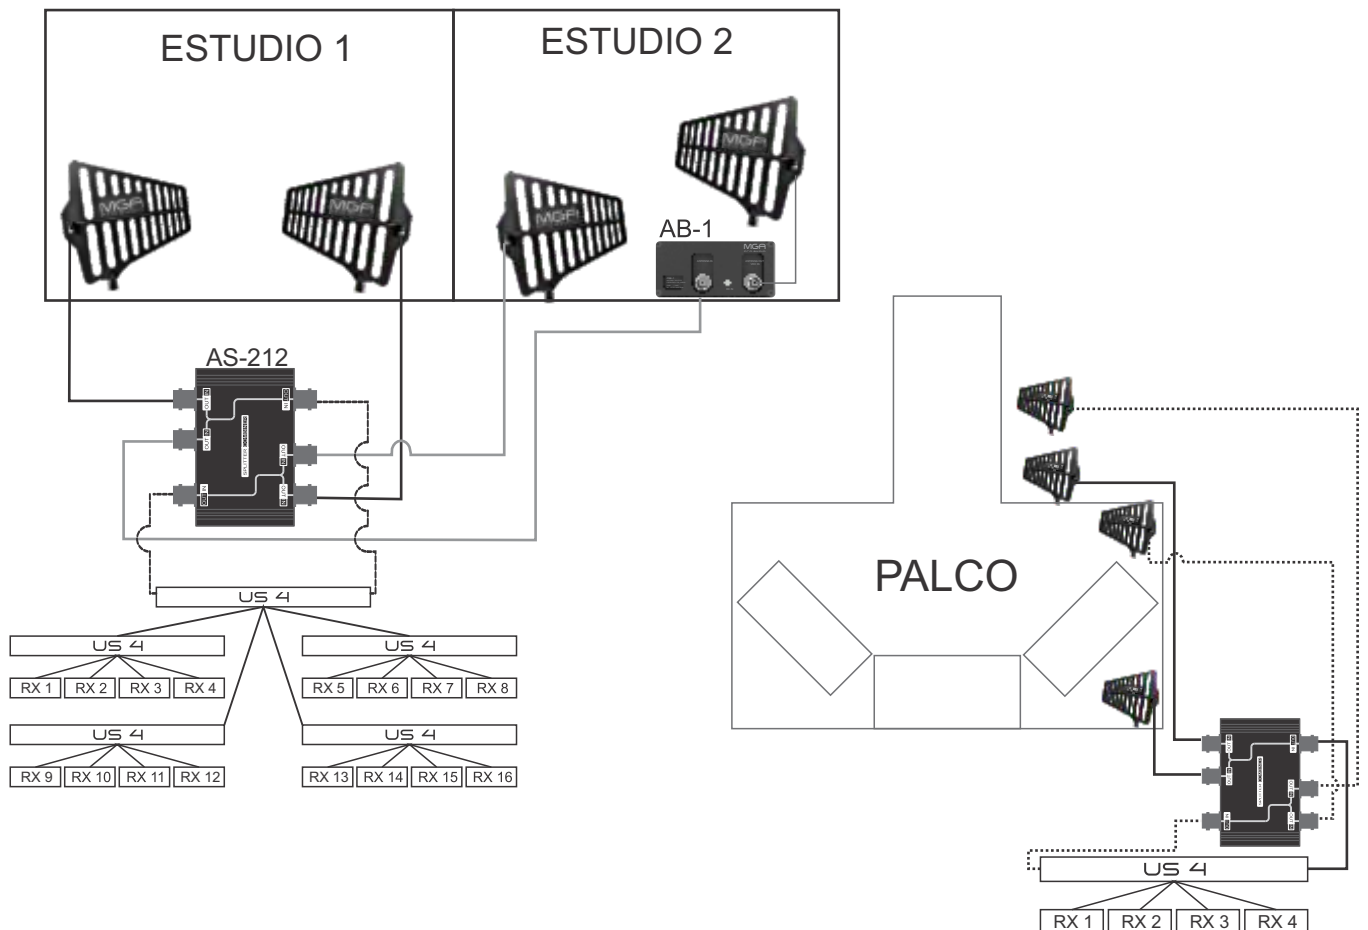

# MGA

PRO AUDIO

**AS 212**  
MANUAL DE INSTRUÇÕES

ESPECIFICAÇÕES TÉCNICAS

FAIXA DE FREQUÊNCIA.....	100 to 950 MHz
IMPEDÂNCIA DE ENTRADA.....	50 Ω
IMPEDÂNCIA DE SAÍDA.....	50 Ω
CONECTORES DE ENTRADA.....	BNC F
CONECTOR DE SAÍDA.....	BNC F
ISOLAÇÃO.....	20 dB
PERDA POR INSERÇÃO MAX.....	3 dB
PESO.....	0,230Kg
DIMENSÕES DA EMBALAGEM.....	105x85x145 (mm)
PESO COM EMBALAGEM.....	0,350Kg

DIVISÃO DOS CANAIS  
CONFIGURAÇÃO DOS MODOS SPLTTER E COMBINER

SPLITTER

COMBINER

DIAGRAMA DE LIGAÇÃO NO MODO SPLITTER

EXEMPLOS DE LIGAÇÃO MODO SPLITTER

EXEMPLOS DE LIGAÇÃO MODO COMBINER