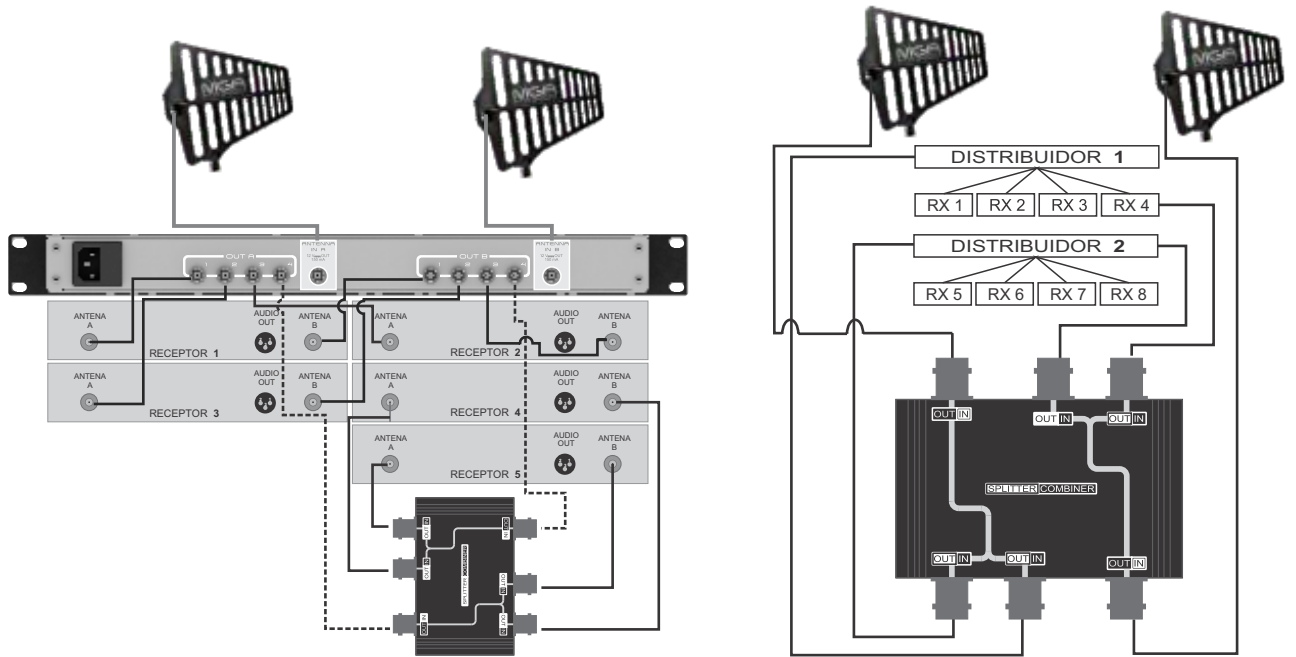

# MGA

PRO AUDIO

**AS 212**  
MANUAL DE INSTRUÇÕES

ESPECIFICAÇÕES TÉCNICAS

FAIXA DE FREQUÊNCIA.....	100 to 950 MHz
IMPEDÂNCIA DE ENTRADA.....	50 Ω
IMPEDÂNCIA DE SAÍDA.....	50 Ω
CONECTORES DE ENTRADA.....	BNC F
CONECTOR DE SAÍDA.....	BNC F
ISOLAÇÃO.....	20 dB
PERDA POR INSERÇÃO MAX.....	3 dB
PESO.....	0,230Kg
DIMENSÕES DA EMBALAGEM.....	105x85x145 (mm)
PESO COM EMBALAGEM.....	0,350Kg

DIVISÃO DOS CANAIS  
CONFIGURAÇÃO DOS MODOS SPLTTER E COMBINER

SPLITTER

COMBINER

DIAGRAMA DE LIGAÇÃO NO MODO SPLITTER

EXEMPLOS DE LIGAÇÃO MODO SPLITTER

EXEMPLOS DE LIGAÇÃO MODO COMBINER